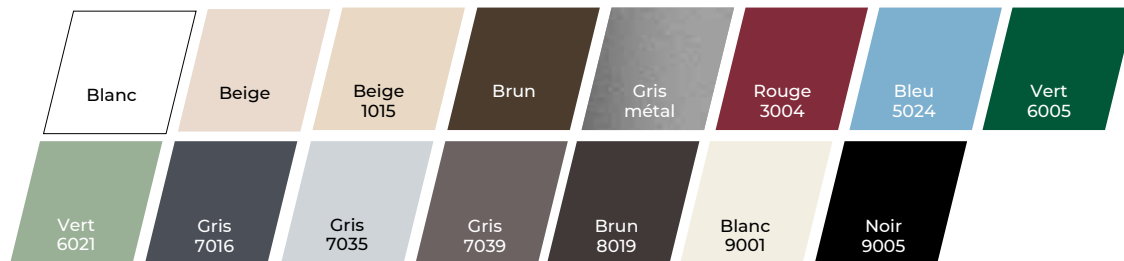

COFFRE, COULISSES ET LAME FINALE

Aspect lisse-satiné