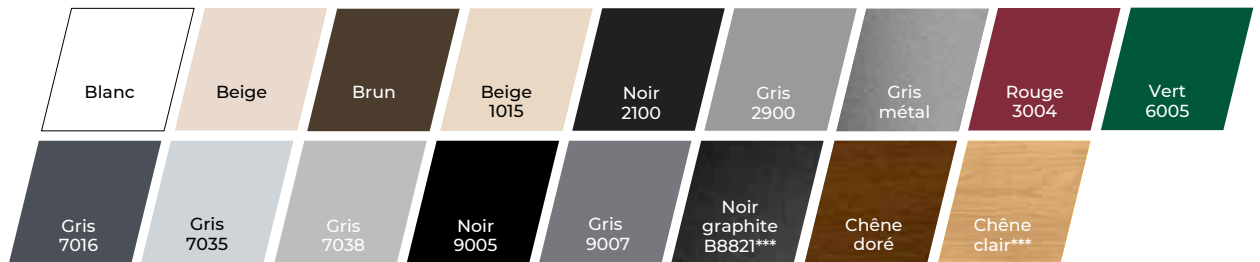

2

COULEURS*

TABLIER

LAMES ALU

Lames 37 & 50

Lame 546 (uniquement volets traditionnels)

LAMES PVC

Lames 37, 50 & 55