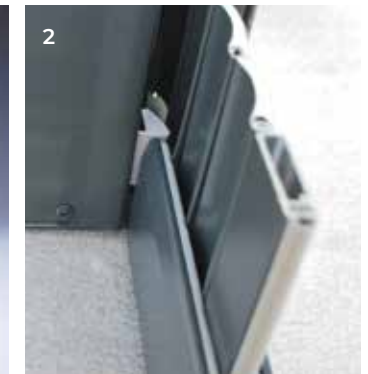

CLAIR DE JOUR MAXIMISÉ

PLUS DE CLARTÉ, MÊME POUR DE GRANDES BAIES

Sommeil, humeur, mémoire, immunité... la lumière joue un rôle capital sur la santé ! Les volets Soprofen vous permettent de laisser entrer chez vous tout le clair de jour disponible à l'extérieur, pour un bien-être optimisé tout au long de l'année.

+ ULTRA COMPACT

Un coffre de seulement 13,5 cm pour une baie de 1m60 de haut (et 16,5 cm jusqu'à 2m40). **Et jusqu'à 3m de largeur !**

1/ ENCOMBREMENT MINIMAL, CLARTÉ MAXIMALE

Le tablier s'enroule parfaitement autour de l'axe, **sans perte d'espace**. Le coffre, très compact et discret, **n'obstrue presque pas vos fenêtres et baies vitrées**.

2/ PLUS DE LUMIÈRE, C'EST BON POUR LE MORAL

La lame finale ne dépasse pas du coffre grâce aux nouvelles butées et tulipes et offre ainsi plus de lumière, tout en conservant un démontage facile.

AVANTAGES

DIMENSIONS

- Largeur maxi **3 m**
- Hauteur maxi **3,5 m**
- Taille de coffre **13,5, 16,5 et 20,5 cm**

Existe en version maxi PACO pour les grandes dimensions