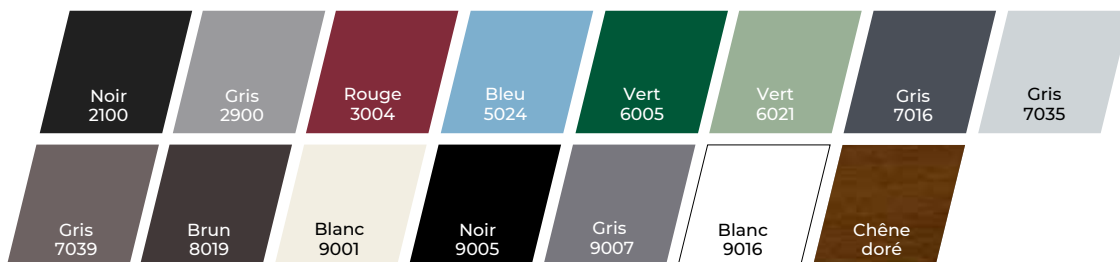

Les différences de couleurs et de brillance qui pourraient être constatées avec les produits ne sauraient être cause de litige.

COFFRE, COULISSES ET LAME FINALE

Aspect lisse-satiné

Aspect structuré-mat

Aspect structuré-mat / Aspect lisse-satiné / Aspect lisse-mat