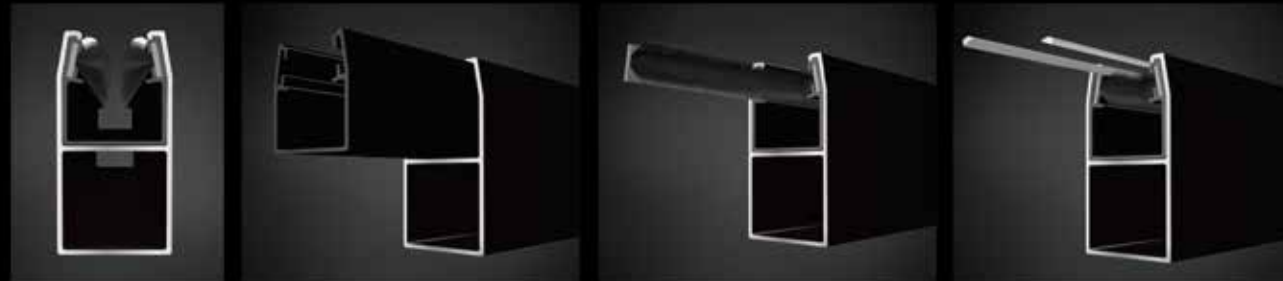

UNE ISOLATION THERMIQUE RENFORCÉE

Un véritable gain en terme de confort thermique : jusqu'à 12% supplémentaires.

AVANTAGES

Dans la coulisse : joint brosse, profilé d'insertion de coloris noir, brosses noires obscurcissantes, joints en TPE