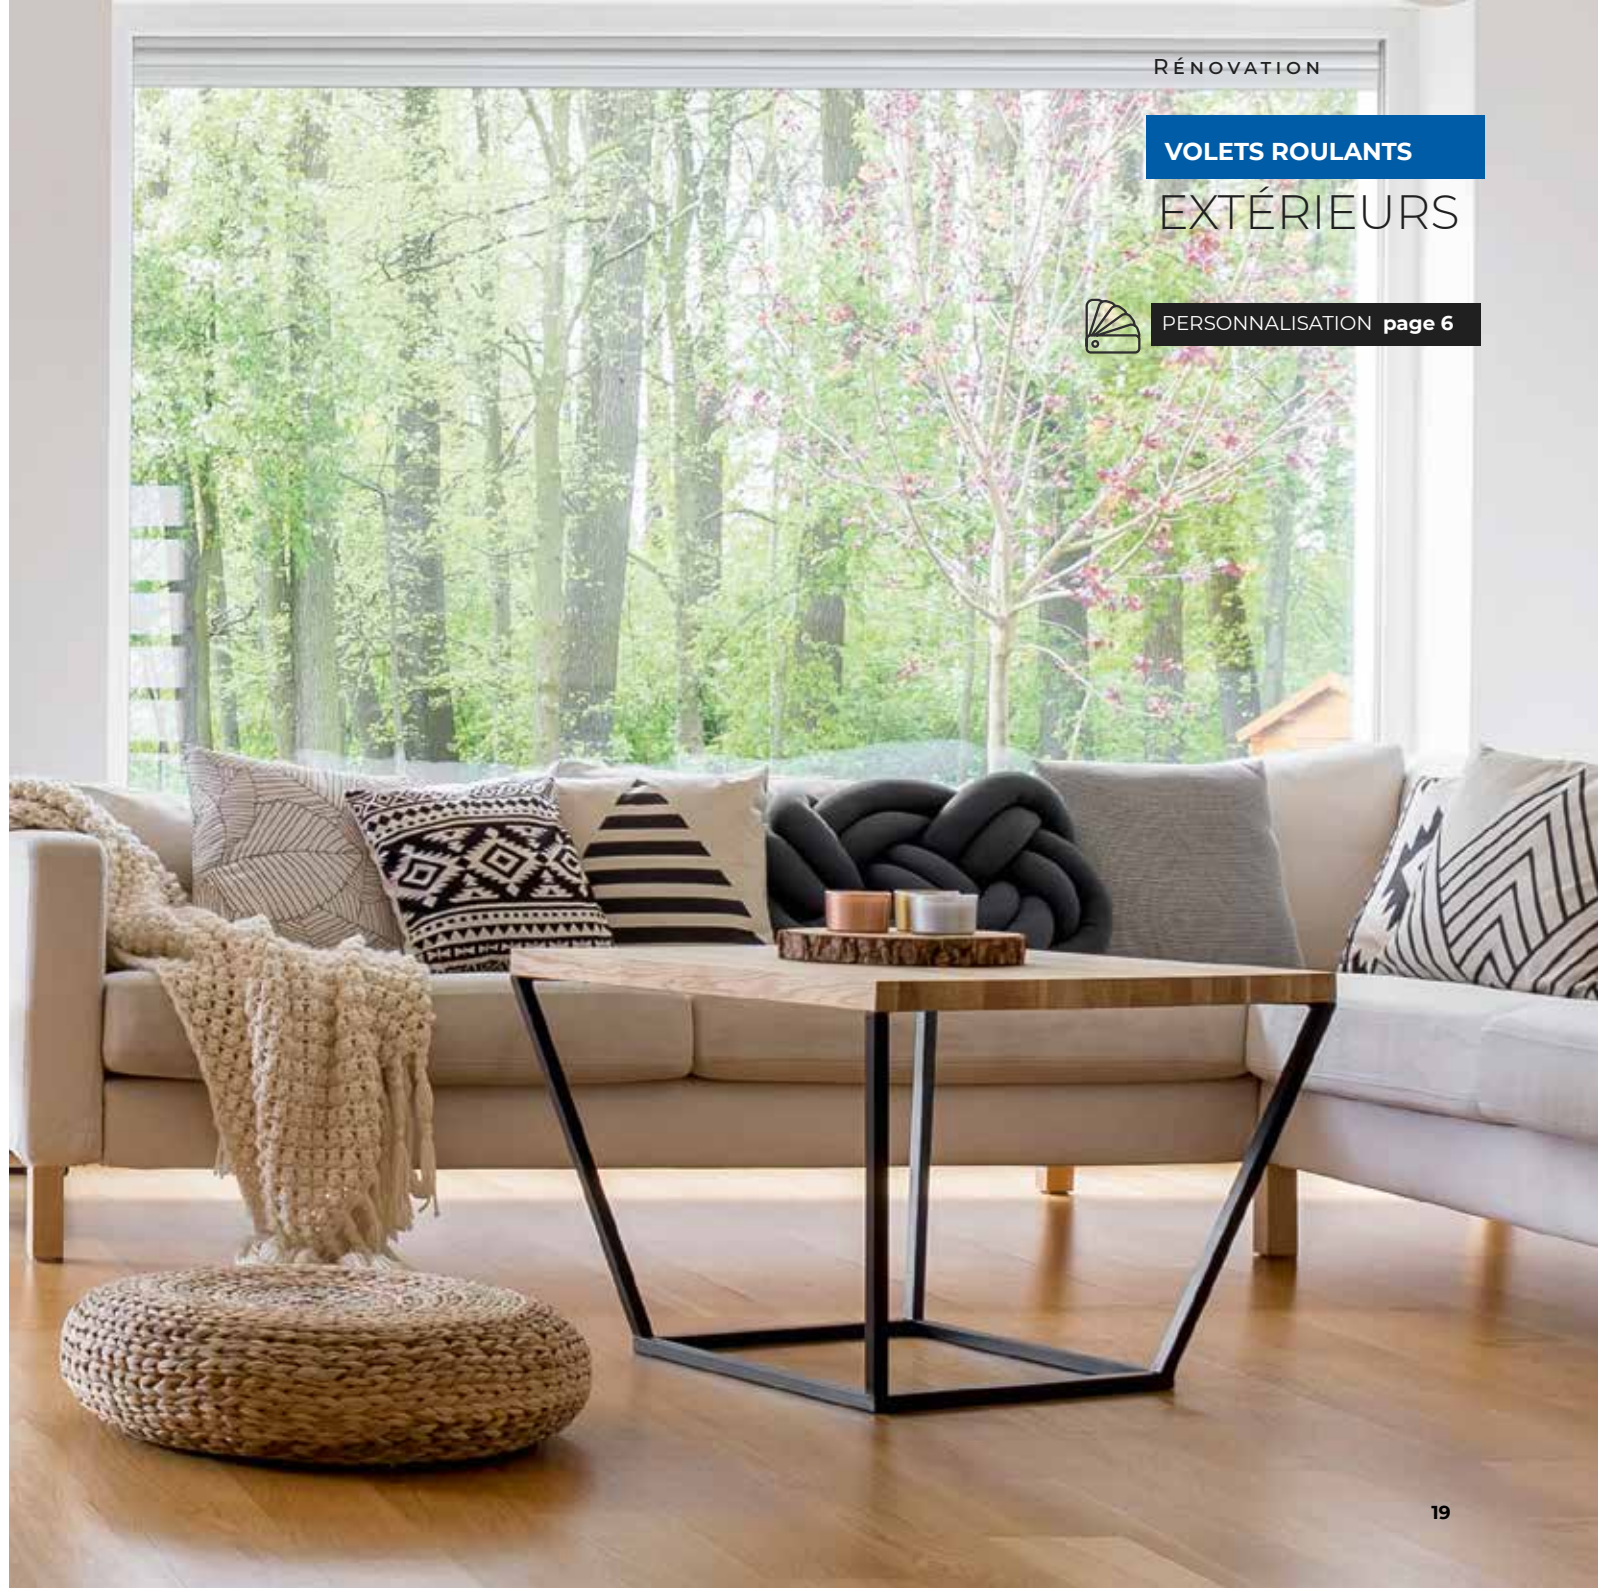

3 / LONGÉVITÉ ASSURÉE

Les verrous tasseurs (liaison entre l'axe et le tablier) sont **équipés de feutrine pour éviter les rayures** sur les lames.

RÉNOVATION

VOLETS ROULANTS

EXTÉRIEURS

PERSONNALISATION **page 6**