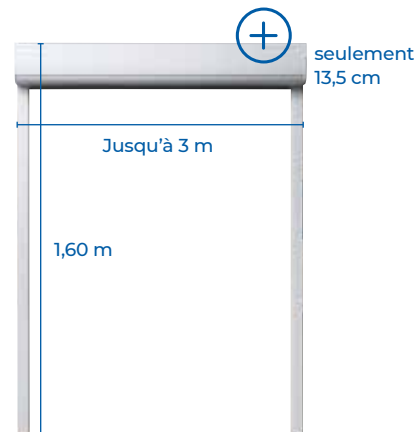

CLAIR DE JOUR MAXIMISÉ

PLUS DE CLARTÉ, MÊME POUR DE GRANDES BAIES

Sommeil, humeur, mémoire, immunité... la lumière joue un rôle capital sur la santé ! Les volets Soprofen vous permettent de laisser entrer chez vous tout le clair de jour disponible à l'extérieur, pour un bien-être optimisé tout au long de l'année.

+ ULTRA COMPACT

Un coffre de seulement 13,5 cm pour une baie de 1m60 de haut (et 16,5 cm jusqu'à 2m40). **Et jusqu'à 3m de largeur !**

1/ ENCOMBREMENT MINIMAL, CLARTÉ MAXIMALE

Le tablier s'enroule parfaitement autour de l'axe, **sans perte d'espace**. Le coffre, très compact et discret, **n'obstrue presque pas vos fenêtres et baies vitrées**.

2/ PLUS DE LUMIÈRE, C'EST BON POUR LE MORAL

La lame finale ne dépasse pas du coffre grâce aux nouvelles butées et tulipes et offre ainsi plus de lumière, tout en conservant un démontage facile.

AVANTAGES

DIMENSIONS

- Largeur maxi **3 m**
- Hauteur maxi **3,5 m**
- Taille de coffre **13,5, 16,5 et 20,5 cm**

Existe en version maxi PACO pour les grandes dimensions