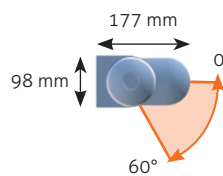

Pose applique

Bras de tension à câble gainé