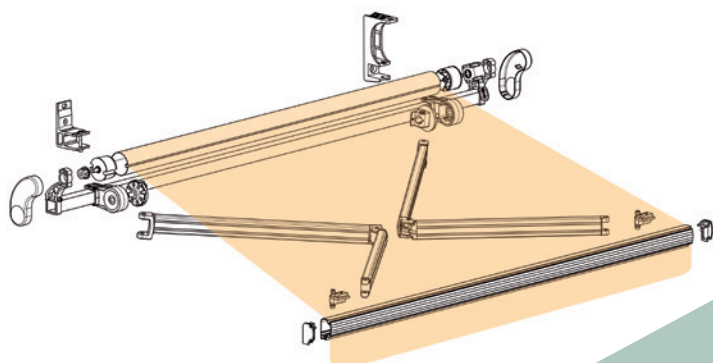

Encombrement, inclinaisons et détails techniques

Pose applique ou plafond

Lambrequin à vagues ou droit " finition renforcée".

Bras fort à câbles

Dimensions

Bras de tension à câbles,
à angle de 8° pour dégager la toile des bras

2 BRAS

- ◆ Largeur maxi 2 bras : 6500 mm
- ◆ Avancée maximum : 3500 mm

4 BRAS

- ◆ Largeur maxi 4 bras : 11800 mm
- ◆ Avancée maximum : 3500 mm

Options "Multi-pentes" (Classic)

MULTI-PENTES

variateur de pente