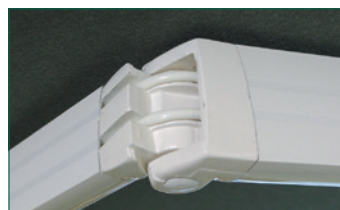

Dimensions

- ◆ Avancée de 3000 à 4000 mm
- ◆ Largeur de 3510 à 11800 mm

Coloris de série

Blanc brillant : RAL 9010

Détails techniques, encombrements et inclinaisons

Supports de bras renforcés et réglable

Bras équipés de doubles ressorts avec système anti-bruit et doubles câbles gainés. Vous bénéficiez ainsi d'une banne de grande résistance pour des utilisations fréquentes.