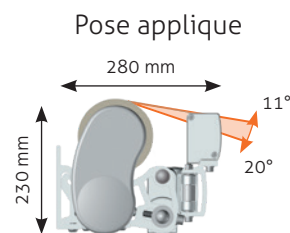

Dimensions

- ◆ Avancée de 3000 à 4000 mm
- ◆ Largeur de 3510 à 11800 mm

Coloris de série

Blanc brillant : RAL 9010

Détails techniques, encombrements et inclinaisons

Supports de bras renforcés et réglable

Bras équipés de doubles ressorts avec système anti-bruit et doubles câbles gainés. Vous bénéficiez ainsi d'une banne de grande résistance pour des utilisations fréquentes.