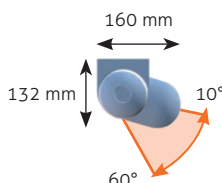

Amarys

BANNE COFFRE

Vos fenêtres vous diront merci !

Dimensions

- Largeur maximum : 3000 mm
- Avancée maximum : 2000 mm

Coloris de série

Blanc brillant
RAL 9010

Ivoire brillant
RAL 1015

Anthracite sablé
RAL 7016

Zoom produit

L'atout principal de l'Amarys est son coffre de faible encombrement spécialement conçu pour les petites dimensions. Elle est idéale pour les loggias, balcons, fenêtres et baies vitrées.

Manœuvres

- Manivelle décrochable
- Électrique avec télécommande

Options

- Automatisation vent
- Automatisation vent-soleil
- Lambrequin à vagues ou droit "finition renforcée" de h : 150 mm
- Marquage sur lambrequin

Encombrement, inclinaisons et détails techniques

Pose plafond

Pose applique

Toiles et lambrequins

DICKSON

TOILES
qualité
LATIM

COLLECTIONS UTILISÉES

Dickson Solar Fabrics :

Orchestra : unis, classiques ou fantaisies

Latim Latimacryl :

Unis, rayures égales, valeurs sûres ou tendances

Demandez conseil à :

Cachet du distributeur

Fabrication Française

Motorisations et automatismes :
CHERUBINI **somfy**
tocco italiano dal 1947