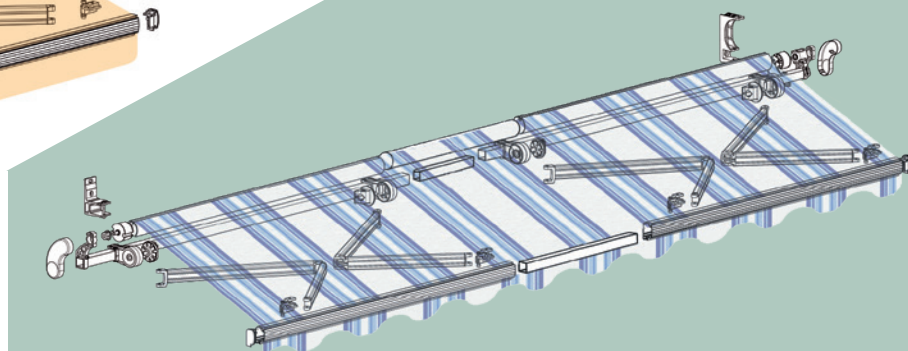

Encombrement, inclinaisons et détails techniques

Pose applique ou plafond

Lambrequin à vagues ou droit " finition renforcée".

Bras fort à câbles

Dimensions

Bras de tension à câbles,
à angle de 8° pour dégager la toile des bras

2 BRAS

- ◆ Largeur maxi 2 bras : 6500 mm
- ◆ Avancée maximum : 3500 mm

4 BRAS

- ◆ Largeur maxi 4 bras : 11800 mm
- ◆ Avancée maximum : 3500 mm

Options "Multi-pentes" (Classic)

MULTI-PENTES

variateur de pente