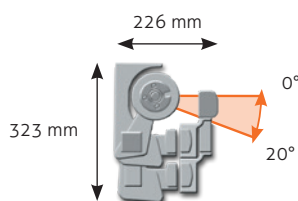

Encombrement, inclinaisons et détails techniques

Pose applique ou plafond

Vue de dessous