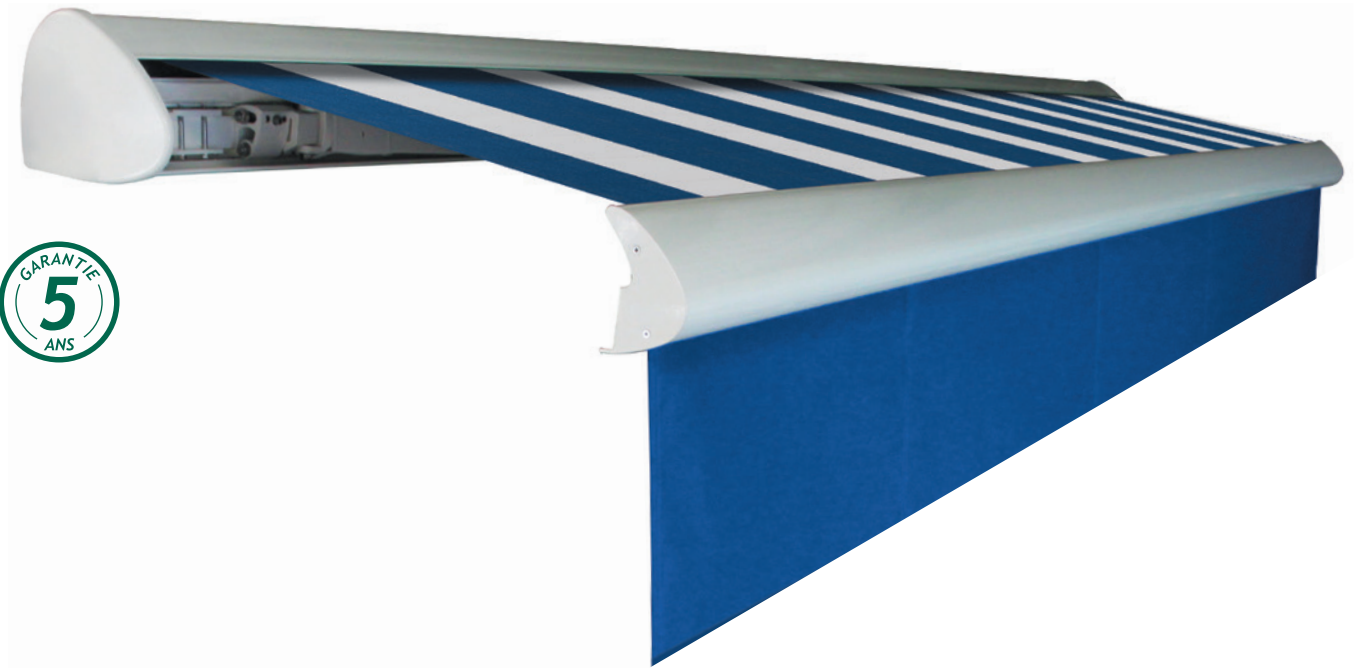

Everest

BANNE COFFRE