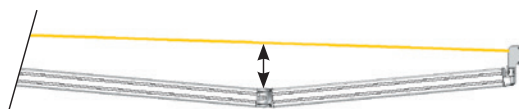

Pose applique de série et plafond en option

Bras forts de tension à double câble gainé, à angle de 8° pour dégager la toile des bras

Lambrequin à vagues ou droit " finition renforcée"
Hauteur : 200 mm

Toiles et lambrequins