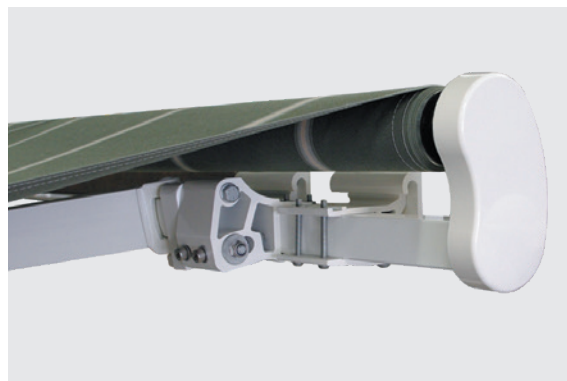

STORE BANNE MONOBLOC

◆ *Finesse, robustesse et grandes dimensions* ◆

Magistrale

STORE BANNE MONOBLOC

Incontournable !

Description

Store banne traditionnel version renforcée, la banne Magistrale est la solution fiable pour équiper vos terrasses de grandes dimensions. L'offre de toile variée en couleurs vous permettra de choisir votre niveau de confort thermique et visuel. Ce store est disponible en manœuvre électrique uniquement. Il s'adapte à toutes vos exigences avec différentes options : automatismes vent ou vent-soleil, éclairage par leds.