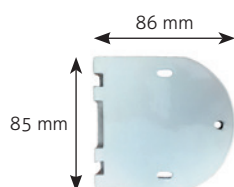

Encombrenements, inclinaisons et détails techniques

Bannette

Pose applique ou plafond de série