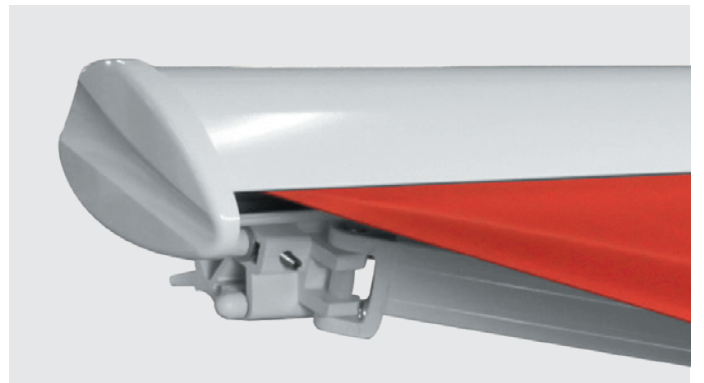

◆ *Finesse et sobriété* ◆