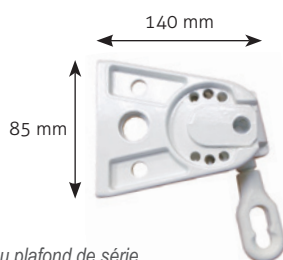

Maxi-bannette