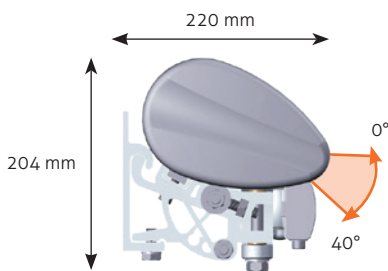

Encombres, inclinaisons et détails techniques

Pose applique de série et plafond en option