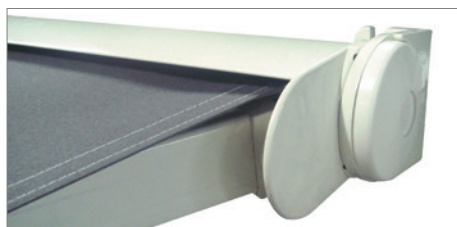

Amarys

BANNE COFFRE

Vos fenêtres vous diront merci !

Dimensions

- Largeur maximum : 3000 mm
- Avancée maximum : 2000 mm

Coloris de série

Blanc brillant
RAL 9010

Ivoire brillant
RAL 1015

Anthracite sablé
RAL 7016

Zoom produit

L'atout principal de l'Amarys est son coffre de faible encombrement spécialement conçu pour les petites dimensions. Elle est idéale pour les loggias, balcons, fenêtres et baies vitrées.