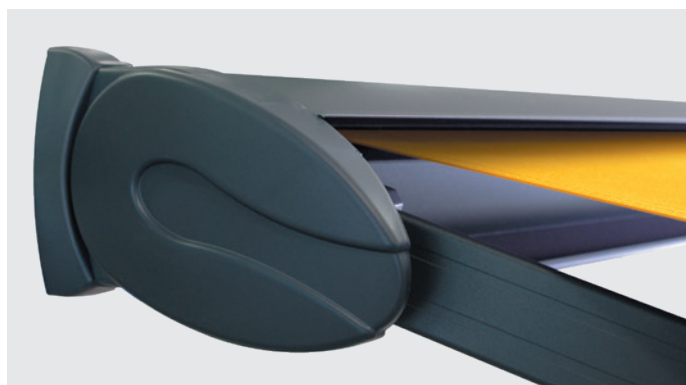

Ovalys

BANNE COFFRE

◆ *Élégance et design* ◆

Dimensions

- ◆ Largeur maximum : 5900 mm
- ◆ Avancée maximum : 3500 mm

Coloris de série

Option laquage

Armature laquée