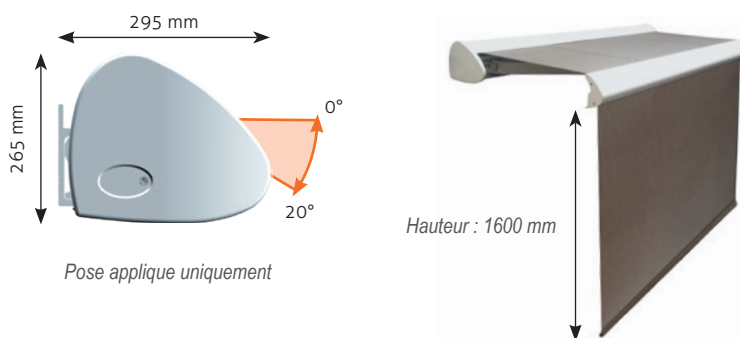

Encombres et inclinaisons