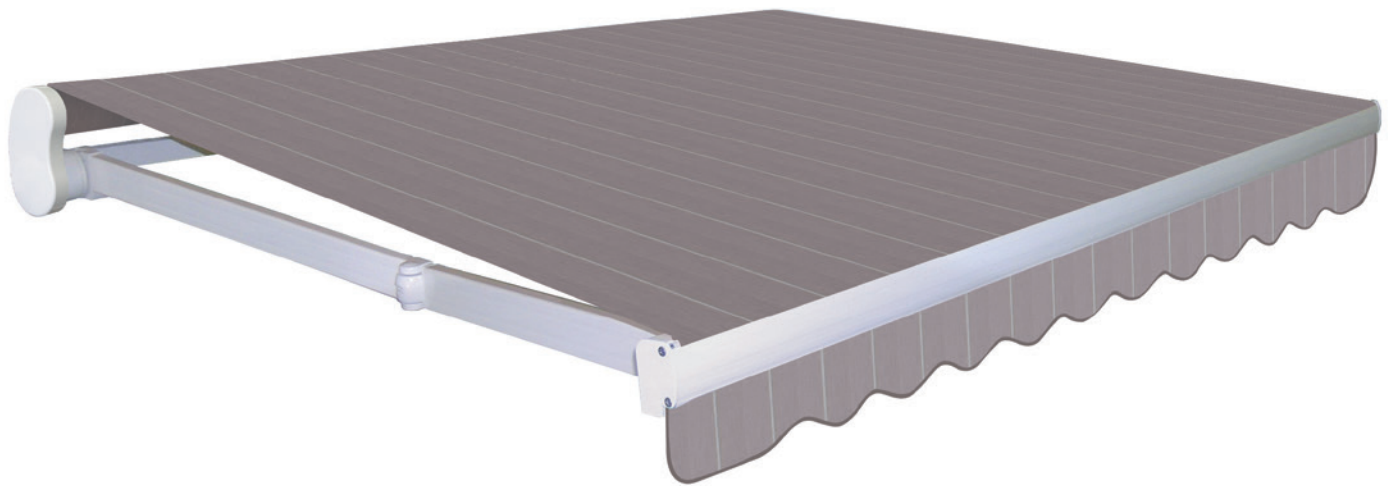

Option "Soleil de nuit"

Éclairage par LED avec variateur sur les bras ou sous coffre

Demandez conseil à :

Cachet du distributeur

CLASSIC & AMPLITUDE

STORE BANNE MONOBLOC

◆ *Les incontournables* ◆

CLASSIC